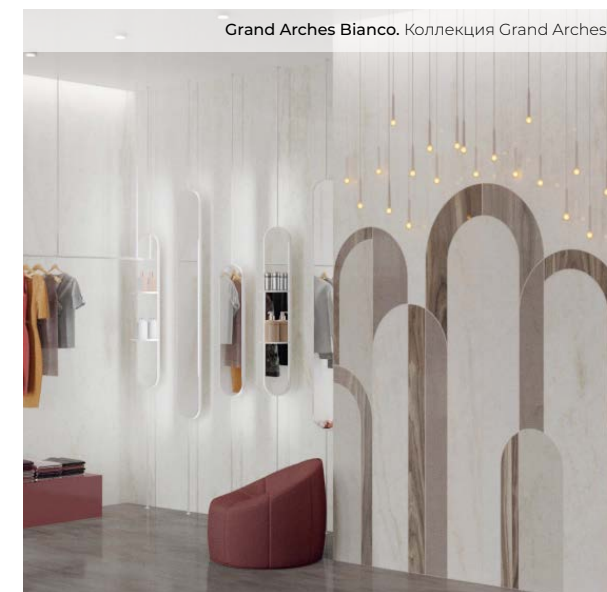

Grand Arches Bianco. Коллекция Grand Arches