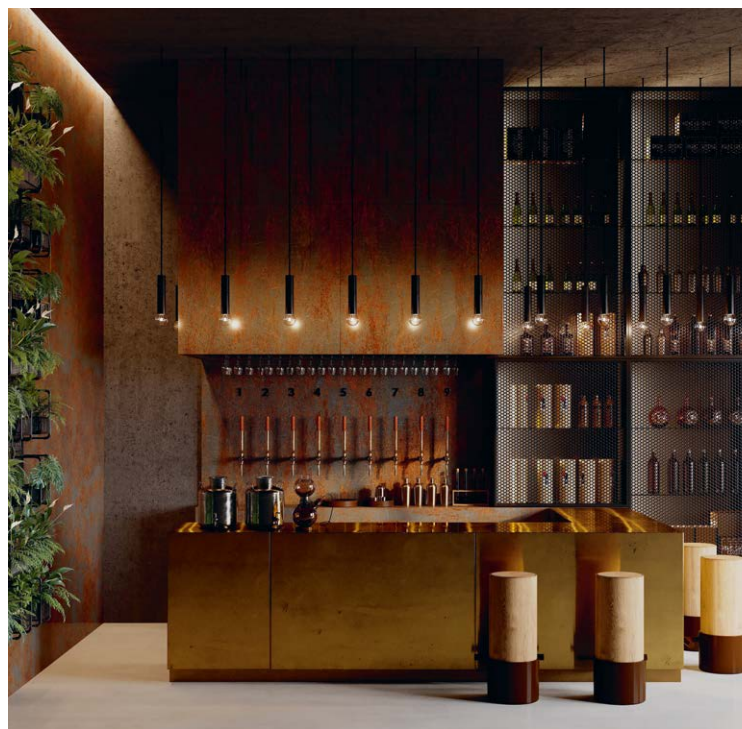

Damascus Ice Blue Коллекция Damascus

Rusty Midnight. Коллекция Rusty

ПАНЕЛИ ALUMOART ДЛЯ КОММЕРЧЕСКИХ ОБЪЕКТОВ

Интерьерные панели AlumoArt – инновационный листовый материал крупного формата, который представляет собой тонкую композитную плиту с покрытием Uvilux PR-system.

Защитное покрытие **Uvilux PR-system** – собственная технологическая разработка компании. Это многослойная система, имеющая до 7 защитных и декоративных слоев, обеспечивающих насыщенный цвет и прочную поверхность, стойкую к внешнему воздействию.

Панели производятся на высокотехнологичном современном предприятии из экологически чистого сырья, и не содержат тяжелых металлов.

Класс пожарной опасности панели AlumoArt – КМ1 (П – В1 – Д1 – Т1 – РП1).

Можно использовать для отделки стен и потолков.

Стандартный размер* для коммерческих объектов 1200x3000x4 мм.

* Допускается изготовление панелей других размеров.